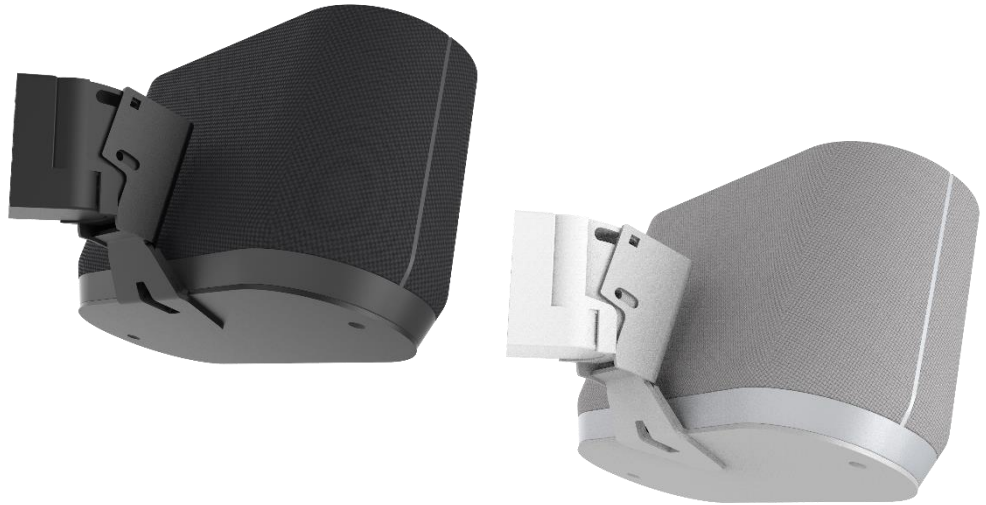

MUURBEUGEL

GESCHIKT VOOR HARMAN KARDON CITATION 300

Deze Cavus muurbeugel haalt het beste uit jouw harman kardon speaker. Ontworpen om jouw speaker optimaal te kunnen plaatsen waar je maar wilt. Door de diverse montage mogelijkheden creëer je een perfecte akoestiek. Hoe jij je Citation speaker ook wilt monteren, deze muurbeugel is geschikt voor bijna elke situatie.

FULL-MOTION
ONTWERP

EXTRA
STERK

WATERPAS

EENVOUDIGE
INSTALLATIE

BEPERKT
5 JAAR

- Ontwikkeld om het beste uit de harman kardon Citation 300 te halen
- Bescheiden ontwerp om de focus op de speaker te houden
- 60° Draaibaar (30° links / 30° rechts) en 0°- 20° neerwaarts kantelbaar
- "Slide-in" montage en geïntegreerde waterpas voor eenvoudige en precieze montage
- Incl. alle schroeven en Fischer UX8 pluggen voor massieve en holle wandmontage.