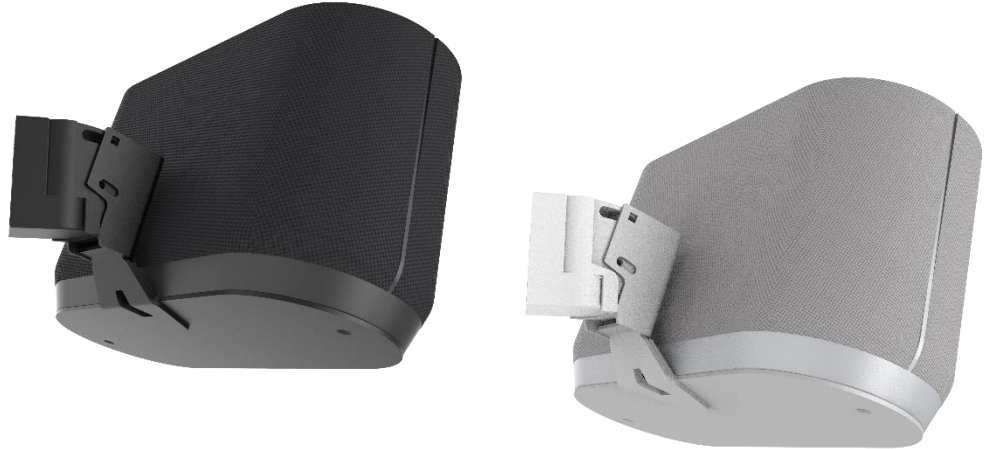

MUURBEUGEL

GESCHIKT VOOR HARMAN KARDON CITATION 500

Deze Cavus muurbeugel haalt het beste uit jouw harman kardon speaker. Ontworpen om jouw speaker optimaal te kunnen plaatsen waar je maar wilt. Door de diverse montage mogelijkheden creëer je een perfecte akoestiek. Hoe jij je Citation speaker ook wilt monteren, deze muurbeugel is geschikt voor bijna elke situatie.

FULL-MOTION
ONTWERP

EXTRA
STERK

WATERPAS

EENVOUDIGE
INSTALLATIE

BEPERKT
5 JAAR

- Ontwikkeld om het beste uit de harman kardon Citation 500 te halen
- Bescheiden ontwerp om de focus op de speaker te houden
- 60° Draaibaar (30° links / 30° rechts) en 0°- 20° neerwaarts kantelbaar
- “Slide-in” montage en geïntegreerde waterpas voor eenvoudige en precieze montage
- Incl. alle schroeven en Fischer UX8 pluggen voor massieve en holle wandmontage.