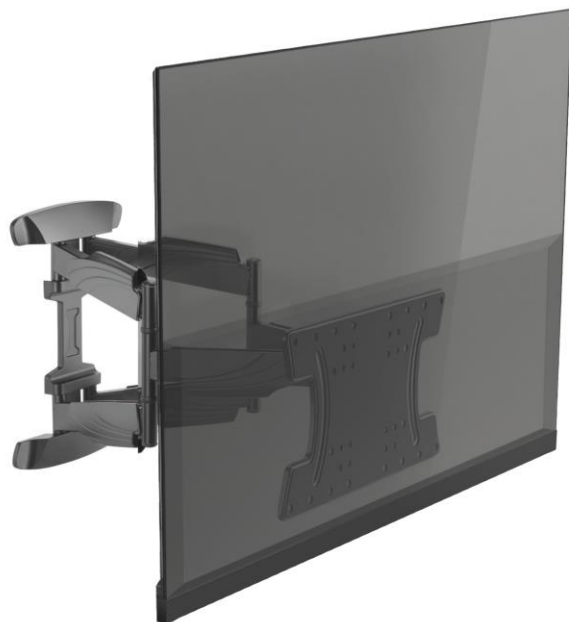

TV MUURBEUGEL

PERFECT VOOR OLED

WME104

Een prachtig OLED scherm verdient een goede muurbeugel. Deze Full motion muurbeugel heeft een speciaal ontworpen montageplaat. De vorm en plaatsing van deze plaat houden alle aandacht op de TV. Het Soft EVA schuim zorgt voor een extra sterke grip.

- Full motion muurbeugel geschikt voor 32 – 65 inch OLED schermen
- Montageplaat speciaal ontworpen voor OLED televisies
- Soft EVA schuim zorgt voor een zeer sterke grip.
- 120° draaibaar (afhankelijk van formaat televisie) +5° / -8° kantelbaar
- Afstand tot de muur 50 – 510 mm
- Kabelmanagement d.m.v. decoratieve covers
- Klaar voor montage, een ruim assortiment aan montagematerialen zijn inbegrepen

FULL
MOTION32 - 65
INCHMAX.
30 KGKABEL
MANAGEMENTEASY TO
INSTALL

VESA

100x100 / 100x150 / 100 x200 / 150x100 / 150x150 / 200x100 / 200x200 / 300x200
400x200

PRODUCT INFORMATIE

SKU:
WME104

EAN:
8713222015210