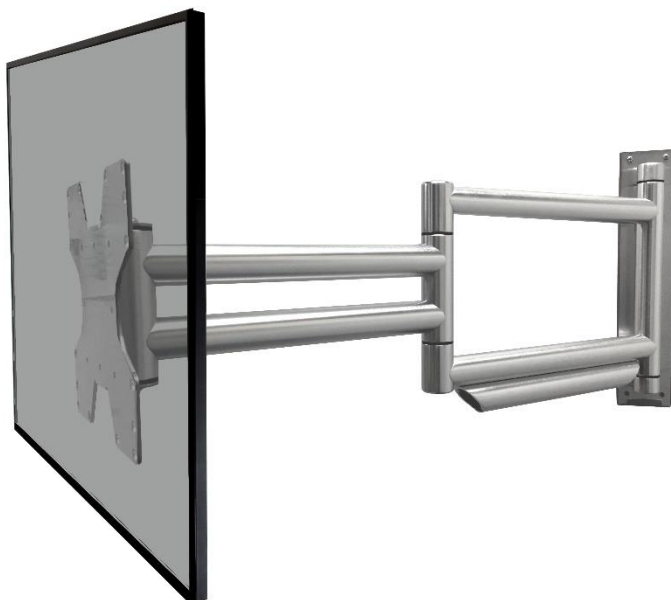

TV MUURBEUGEL

PREMIUM EXTRA LANG

WMV9001

De WMV9001 is een Premium muurbeugel voor de meeste 37 -55 televisies tot 25kg. Het hand-geborstelde aluminium zorgt voor een luxe uitstraling. De unieke extra lange dubbelarm heeft maar liefds een bereik van 810mm. Perfect voor situaties waar je net even iets meer afstand moet overbruggen.

- Premium collectie muurbeugel gefabriceerd van hand geborsteld aluminium
- 180° Draaibare muurbeugel geschikt voor 37" – 55" televisies tot 25 kg
- Extra lang bereik (810mm) dankzij een lange aluminium dubbelarm
- Snel en eenvoudig te monteren in 3 stappen (EASY123 MONTAGE)
- Klaar voor montage, een ruim assortiment aan montagematerialen zijn inbegrepen.

37-55
INCHMAX.
25 KG180°
DRAAIBAARKABEL
MANAGEMENTEASY TO
INSTALLLIMITED
FIVE-YEAR

VESA

100x100 / 100x200 / 200x100 / 200x200 / 200x300 / 200x400 / 300x200 / 300x300
/ 300x400 / 400x200 / 400x300 / 400x400